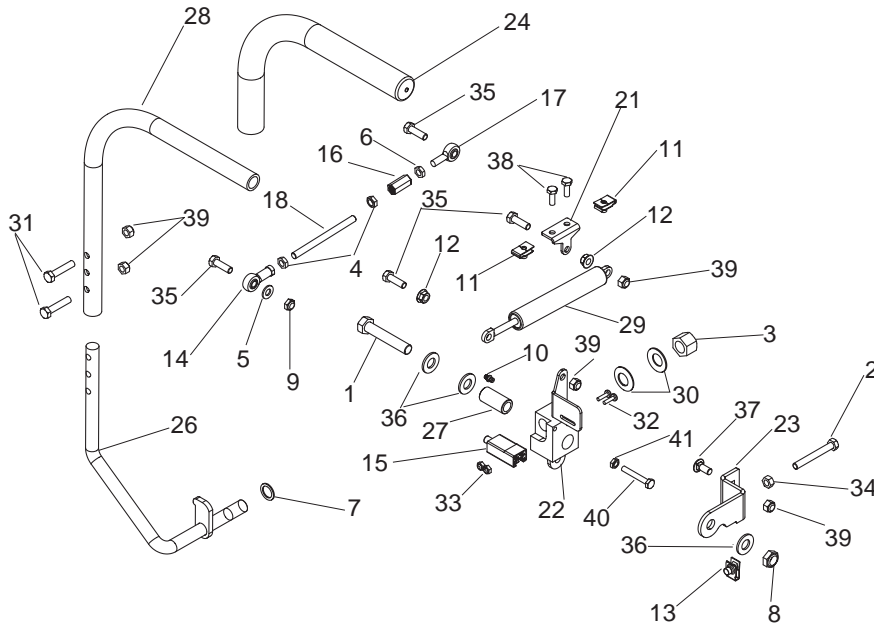

MOTION CONTROL