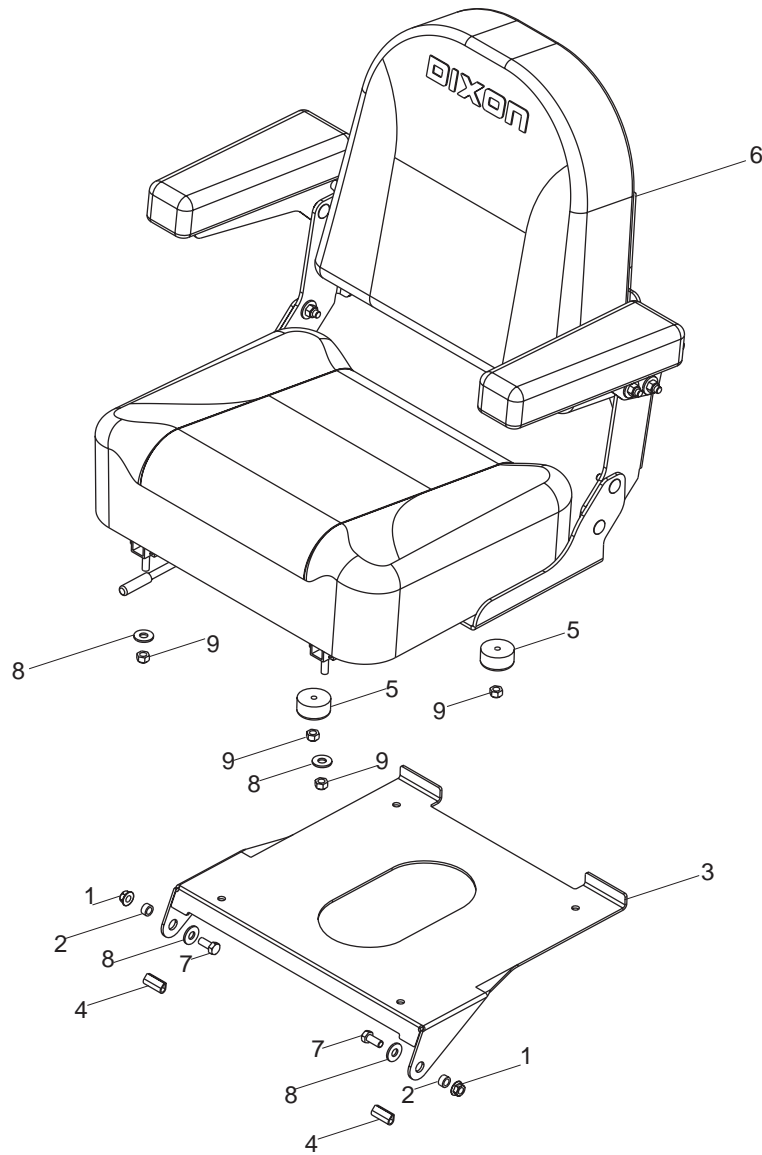

SEAT ASSEMBLY

ITEM	QTY	P/N	DESCRIPTION
1	2	539 115674	$\frac{5}{16}$-18 HEX FLANGE NUT
2	2	539 116091	SPACER
3	1	539 117806	SEAT PLATE
4	2	539 118102	CLIP
5	2	539 119102	SIO MOUNT $1\frac{1}{2}$ x $\frac{3}{4}$

ITEM	QTY	P/N	DESCRIPTION
6	1	539 122379	SEAT ASSEMBLY
7	2	539 976934	$\frac{5}{16}$-18x$\frac{3}{4}$ HHB GR 5
8	4	539 990188	$\frac{5}{16}$ FLAT WASHER
9	4	539 990717	$\frac{5}{16}$-18 HEX NUT W/NYLOK
	1	539 117398	SEAT SWITCH