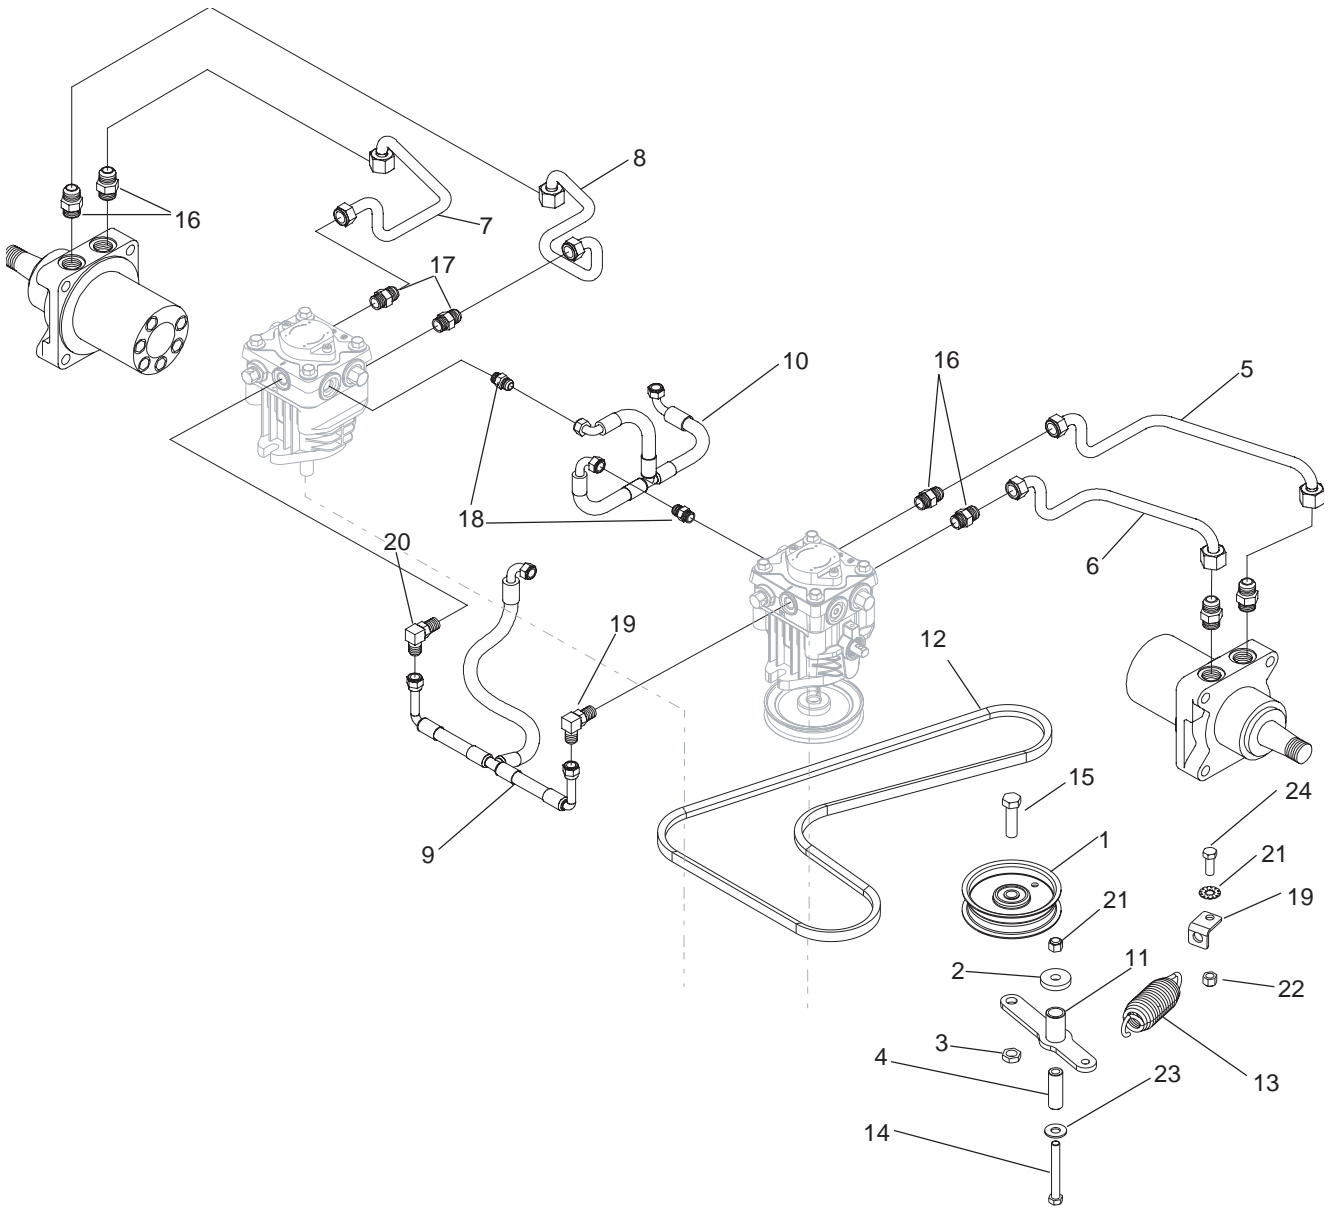

DRIVE ASSEMBLY

(CONTINUED)

ITEM	QTY	P/N	DESCRIPTION
1	1	539 115278	IDLER PULLEY
2	1	539 115546	WASHER.445 x 1.387x.255
3	1	539 115609	1/2-13 HEX NUT W/NYLOK
4	1	539 116008	BUSHING 1.90
5	1	539 117855	TUBE HYD LH-A
6	1	539 117856	TUBE HYD LH-B
7	1	539 117857	TUBE HYD RH-A
8	1	539 117858	TUBE HYD RH-B
9	1	539 117872	T-ASM HYD SUCTION
10	1	539 117873	T-ASM HYD CASE DRAIN
11	1	539 117885	WLDT, BELT TENSIONER
12	1	539 118012	V-BELT

ITEM	QTY	P/N	DESCRIPTION
13	1	539 118762	SPRING
14	1	539 118869	3/8-16 x 3 HHB GR5
15	1	539 118963	1/2-13 x 1 3/4 HHB GR 5
16	2	539 121759	FITTING HYDRAULIC
17	3	539 121760	FITTING HYDRAULIC
18	2	539 121761	FITTING HYDRAULIC
19	1	539 121859	SPRING MOUNT
20	2	539 126888	90 ADAPTER-MALE 9/16-18
21	1	539 126937	3/8 INT EXT L-WASHER
22	1	539 976979	3/8-16 HEX NUT W/NYLOK
23	1	539 990517	3/8 FLAT WASHER
24	1	539 990563	3/8-16x1 HHB GR 5