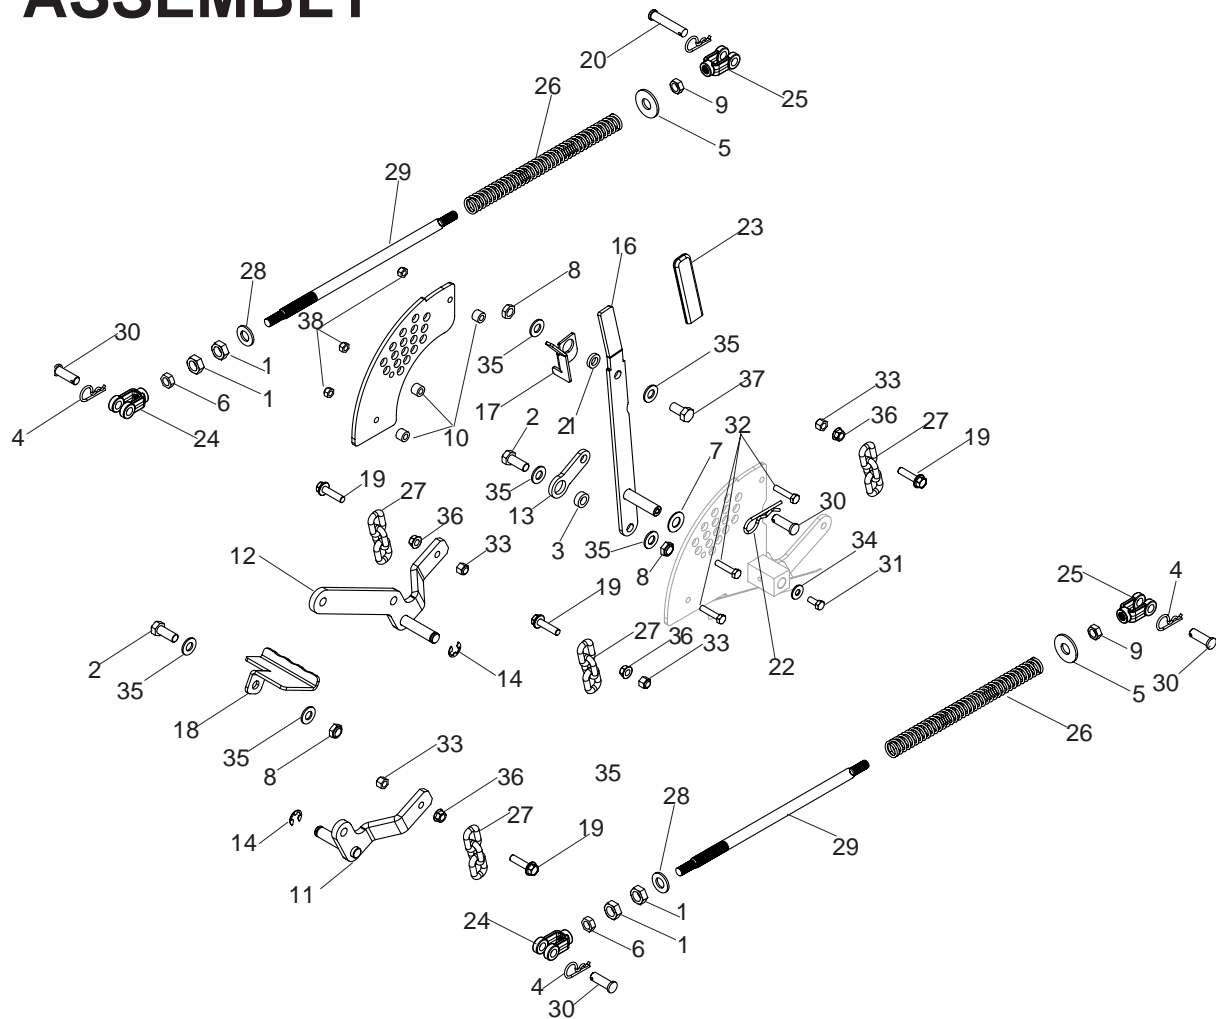

LIFT ASSEMBLY

ITEM	QTY	P/N	DESCRIPTION
1	...	4 ... 539 100476	... $\frac{5}{8}$-11 HEX JAM NUT
2	...	2 ... 539 108369	... $\frac{1}{2}$-13x1$\frac{1}{4}$ HHB GR 5
3	...	1 ... 539 115359	... BLADE ADAPTOR
4	...	4 ... 539 115501	... HAIR PIN COTTER
5	...	2 ... 539 115518	... $\frac{5}{8}$ STD FLAT WASHER
6	...	2 ... 539 115558	... 1/2-20 HEX JAM NUT
7	...	1 ... 539 115565	... $\frac{5}{8}$X.063 WASHER
8	...	3 ... 539 115609	... $\frac{1}{2}$-13 HEX NUT W/NYLOK
9	...	2 ... 539 115769	... $\frac{1}{2}$-20 HEX JAM NUT LH
10	...	3 ... 539 116039	... SPACER
11	...	1 ... 539 117833	... WLDT, LIFT ARM, LH
12	...	1 ... 539 117835	... WLDT, LIFT ARM, RH
13	...	1 ... 539 117896	... LINK, LIFT HANDLE
14	...	2 ... 539 117898	... E-RING $\frac{7}{8}$
15	...	1 ... 539 117903	... OUTER QUADRANT
16	...	1 ... 539 117905	... LIFT HANDLE WELDMENT
17	...	1 ... 539 117946	... LIFT LATCH
18	...	1 ... 539 118061	... FOOT PEDAL
19	...	4 ... 539 118165	... $\frac{3}{8}$-16x1$\frac{1}{2}$ FLG HHB GR5

ITEM	QTY	P/N	DESCRIPTION
20	...	1 ... 539 118783	... CLEVIS PIN
21	...	1 ... 539 119012	... SPACER
22	...	1 ... 539 120259	... HAIR PIN COTTER
23	...	1 ... 539 120921	... GRIP, BRAKE HANDLE
24	...	2 ... 539 121309	... FEMALE CLEVIS RH
25	...	2 ... 539 121321	... FEMALE CLEVIS LH
26	...	2 ... 539 121329	... LIFT SPRING
27	...	4 ... 539 121333	... CHAIN
28	...	2 ... 539 121338	... WASHER, .65x1$\frac{1}{4}$x120
29	...	2 ... 539 121557	... TIE BAR
30	...	4 ... 539 122627	... CLEVIS PIN $\frac{1}{2}$x1$\frac{1}{2}$
31	...	1 ... 539 976934	... $\frac{5}{16}$-18x$\frac{3}{4}$ HHB GR 5
32	...	3 ... 539 976935	... $\frac{5}{16}$-18x1$\frac{1}{2}$ HHB GR 5
33	...	4 ... 539 976979	... $\frac{3}{8}$-16 HEX NUT W/NYLOK
34	...	1 ... 539 990188	... $\frac{5}{16}$ FLAT WASHER
35	...	6 ... 539 990250	... $\frac{1}{2}$ FLAT WSHER NARROW
36	...	4 ... 539 990613	... $\frac{3}{8}$-16 HEX FLANGE NUT
37	...	1 ... 539 990646	... $\frac{1}{2}$-13x1 HHB
38	...	3 ... 539 990717	... $\frac{5}{16}$-18 HEX NUT W/NYLOK