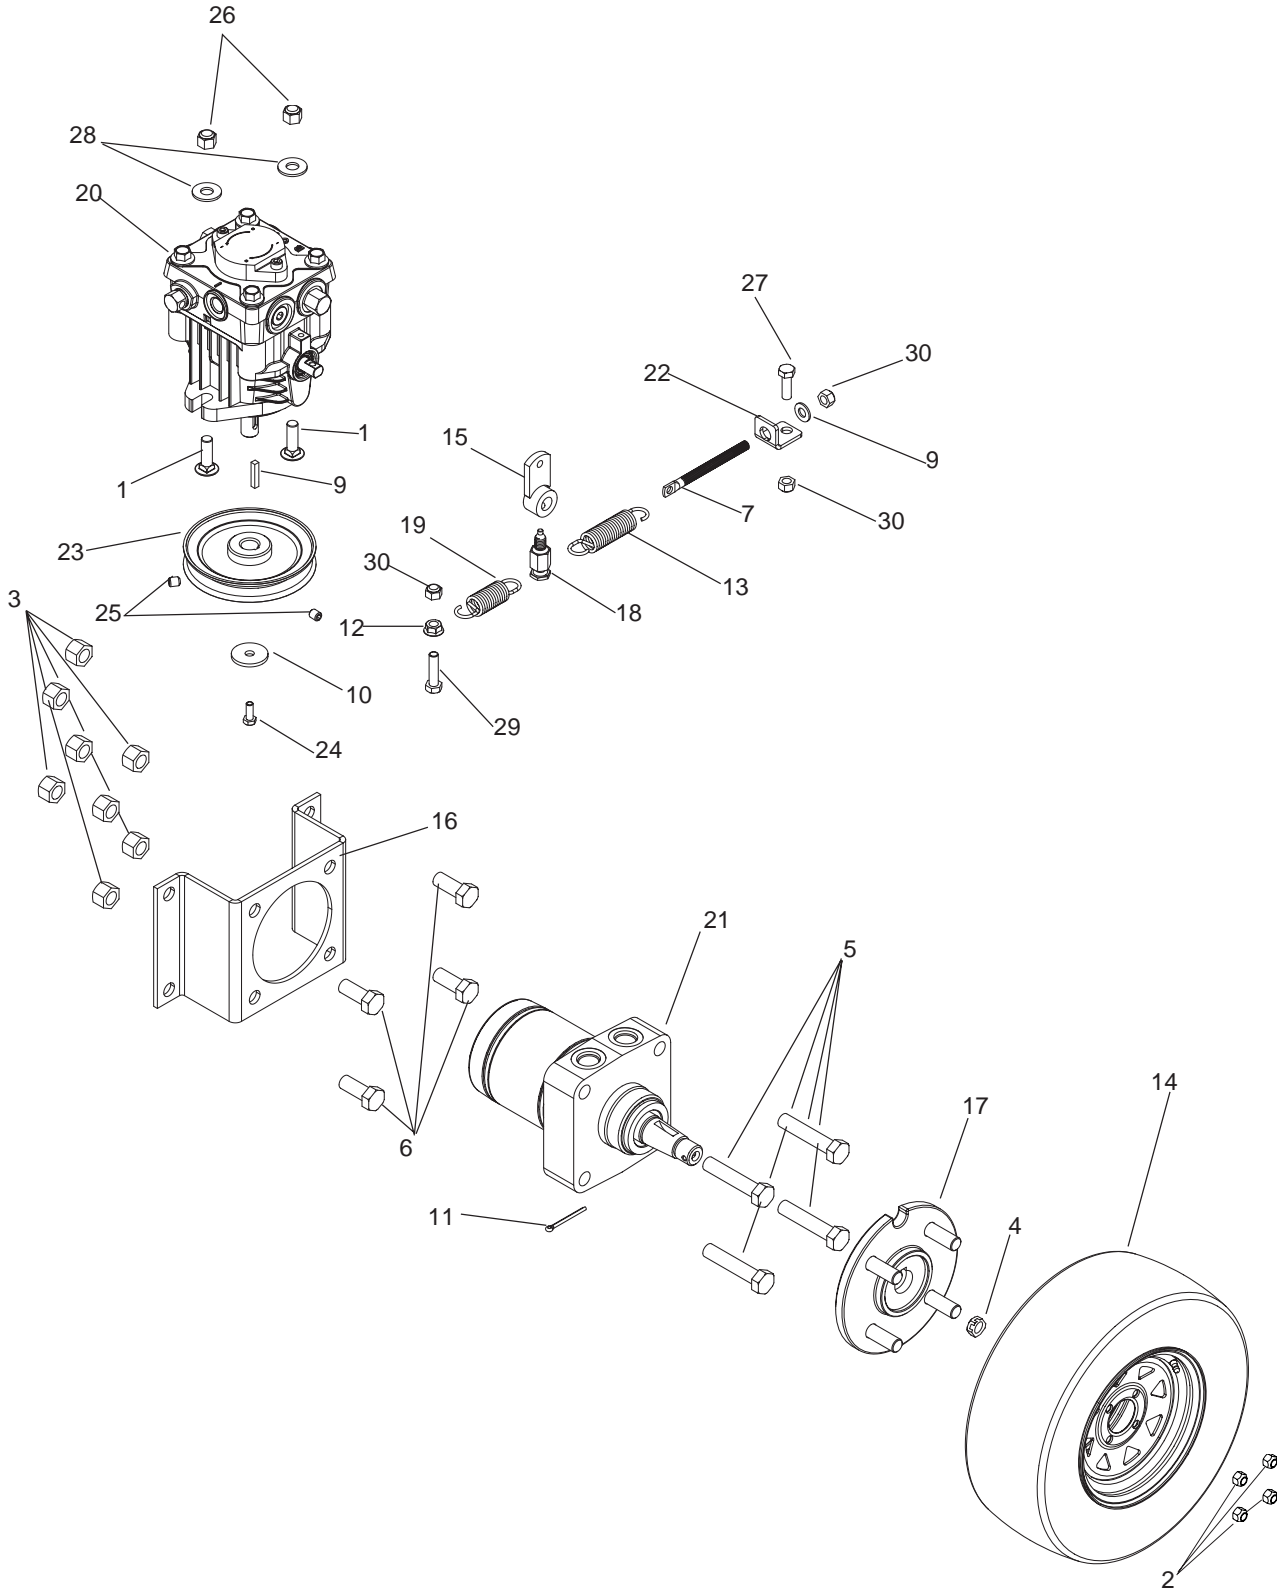

DRIVE ASSEMBLY

(LEFT SIDE SHOWN)

ITEM	QTY	P/N	DESCRIPTION
1	4	539 100413	3/8-16 x 1 1/4 Gr 5 Zn
2	8	539 101173	1/2-20 UNF HEX LUGNUT
3	16	539 101331	1/2-13 HEX NUT W/NYLOK
4	2	539 101468	3/4-16 HEX NUT GR5 ZD
5	8	539 108346	1/2-13 x 2 1/2 HHB GR 5
6	8	539 108369	1/2-13 x 1 1/4 HHB GR 5
7	2	539 115370	BRAKE ROD
8	2	539 115451	KEY, 3/16 x 1
9	2	539 115533	5/16 FLAT WASH TYP A
10	2	539 115582	5/16 ID x 1/8 OD WASHER
11	2	539 115671	COTTER PIN, 3/32 x 1 LG
12	2	539 115674	5/16-18 HEX FLANGE NUT
13	2	539 116350	SPRING
14	2	539 117783	TIRE ASM 23X8.5-12
15	2	539 117816	CONTROL ARM, DRILLED
16	2	539 117837	MOUNT, MOTOR

ITEM	QTY	P/N	DESCRIPTION
17	2	539 117899	WHEEL HUB ASM
18	2	539 117961	SET SCRW W/HEX HEAD
19	2	539 117962	SPRING
20	1	539 118002	PUMP, PARKER H110 LH
	1	539 118003	PUMP, PARKER H110 RH
21	2	539 121770	MOTOR, PARKER
22	2	539 121859	SPRING MOUNT
23	2	539 121895	PULLEY
24	2	539 127945	M6x1x16MM HX BLT
25	4	539 976956	5/16-18x.38 SOC HD SS
26	4	539 976979	3/8-16 HEX NUT W/NYLOK
27	2	539 990209	5/16-18x1 HHB GR 5
28	4	539 990517	3/8 FLAT WASHER
29	2	539 990627	5/16-18x1 1/4 HHB GR 5
30	6	539 990717	5/16-18 HEX NUT W/NYLOK