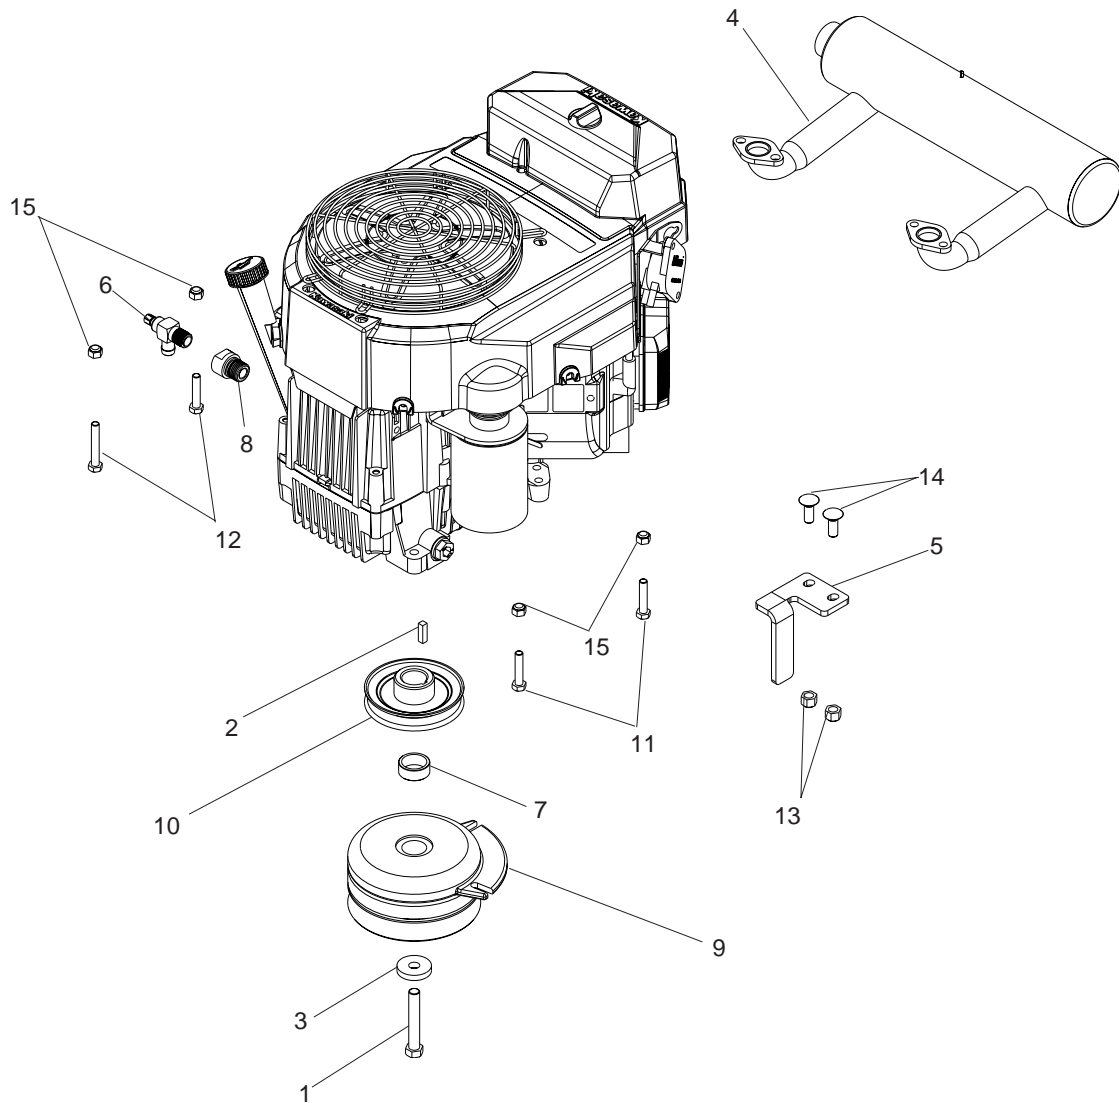

ENGINE ASSEMBLY

16 HP KAWASAKI

ITEM	QTY	P/N	DESCRIPTION
1	1	539 110065	$\frac{7}{16}$-20x2$\frac{3}{4}$ HHB GR 5
2	1	539 115387	KEY $\frac{1}{4}$ x .88
3	1	539 115546	WASHER .445x1.387x.255
4	1	539 117902	MUFFLER, KAWASAKI
5	1	539 118005	CLUTCH STOP
6	1	539 118893	OIL DRAIN
7	1	539 119489	HUB BEARING SPACER
8	1	539 119680	ADAPTOR, OIL DRAIN

ITEM	QTY	P/N	DESCRIPTION
9	1	539 120786	CLUTCH
10	1	539 121308	DRIVE PULLEY-ENGINE
11	2	539 976935	$\frac{5}{16}$-18 x 1$\frac{1}{2}$ HHB GR 5
12	2	539 976937	$\frac{5}{16}$-18 x 2 HHB GR 5
13	2	539 976979	$\frac{3}{8}$-16 HEX NUT W/NYLOK
14	2	539 990645	$\frac{3}{8}$-16 x 1 GR 5 ZD
15	4	539 990717	$\frac{5}{16}$-18 HEX NUT W/NYLOK