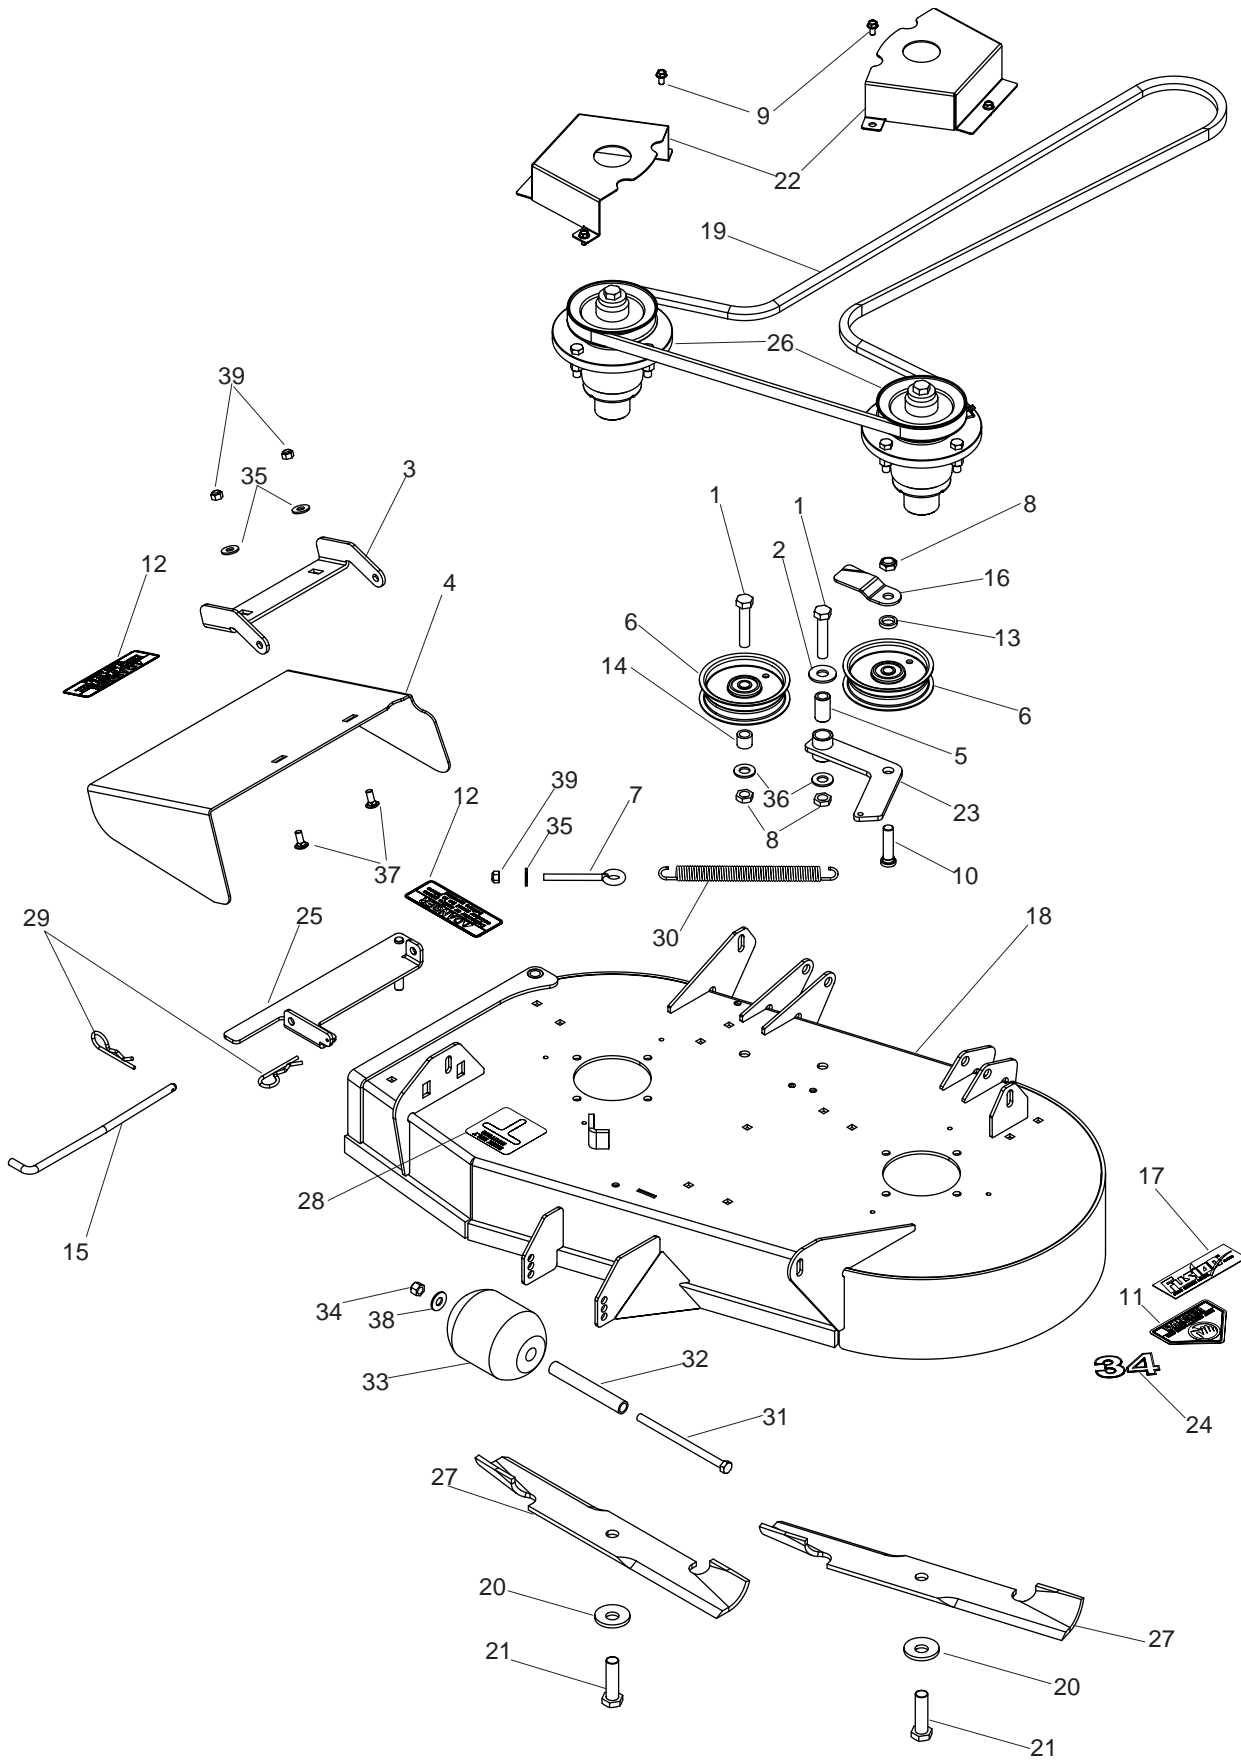

DECK ASSEMBLY 34"

ITEM	QTY	P/N	DESCRIPTION	ITEM	QTY	P/N	DESCRIPTION
1....	2	539 108346	... ½-13 x 2½ HHB GR 5	21....	2	539 117839	... 5/8-18x2¼ HHB GR 8
2....	1	539 109554	... ½ FLAT WASHER	22....	2	539 117886	... PULLEY GUARD, 34
3....	1	539 114384	... HINGE, DEFLECTOR	23....	1	539 117888	... IDLER WELDMENT
4....	1	539 114385	... DEFLECTOR	24....	1	539 117935	... DECAL, 34
5....	1	539 115220	... BUSHING ½ ID x ¾OD	25....	1	539 117945	... DEFLECTOR MNT WLDMT
6....	2	539 115278	... IDLER PULLEY	26....	2	539 117955	... SPINDLE ASSEMBLY
7....	1	539 115574	... EYEBOLT 5/16 X 3½	27....	2	539 118039	... 34" HI-LIFT BLADE
8....	3	539 115609	... ½-13 HEX NUT W/NYLOK	28....	1	539 118057	... DECAL - BELT ROUTING
9....	6	539 115640	... ¼-20 x ½ SCREW	29....	2	539 120259	... HAIR PIN COTTER
10....	1	539 115647	... STUD ½-13 x 2	30....	1	539 120920	... SPRING, DECK BELT
11....	1	539 115697	... DECAL, DANGER	31....	1	539 121478	... 3/8-16x6.0HHB GR5
12....	2	539 115717	... DECAL - DANGER	32....	1	539 122574	... BUSHING
13....	1	539 115948	... H.D. PULLEY SPACER	33....	1	539 122633	... ROLLER, 3-¾
14....	1	539 116010	... TUBE-.51 x.75 x.63	34....	1	539 976979	... 3/8-16 HEX NUT W/NYLOK
15....	1	539 116225	... DEFLECTOR PIN	35....	3	539 990188	... 5/16 FLAT WASHER
16....	1	539 116351	... BELT GUARD	36....	2	539 990250	... ½ FLAT WSHR NARROW
17....	1	539 117707	... DECAL, FUSION	37....	2	539 990316	... 5/16-18 x ¾ GR5 ZD
18....	1	539 118099	... DECK ASSEM W/DECALS	38....	1	539 990517	... 3/8 FLAT WASHER
19....	1	539 117811	... V-BELT, B-103 KEVLAR	39....	3	539 990717	... 5/16-18 HEX NUT W/NYLOK
20....	2	539 117838	... BLADE WASHER